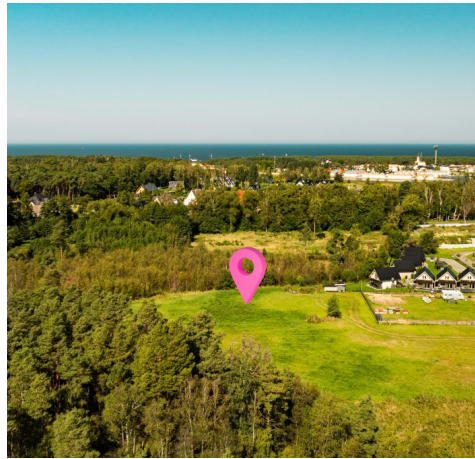

Działka na sprzedaż - Dziwnów, obrzeża

cena **1 050 000** zł

pow. działki: **2 562,00** m²,

opis nieruchomości

Przedmiotem sprzedaży jest działka budowlana położona w w nadmorskiej miejscowości Dziwnów.

Wyjątkowa nieruchomość położona w otulinie lasu z MPZP.

*****600m OD PLAŻY**

*****700m DO CENTRUM MIASTA**

***** 25km MIĘDZYDROJE**

INFORMACJE PODSTAWOWE:

Powierzchnia: **2562m²**

Kształt działki: **nieregularny**

Działka: **środkowa**

Wygląd działki: **pusta**

Ukształtowanie terenu: **teren płaski**

MEDIA:

prąd, woda, kanalizacja w drodze

Cena do negocjacji
Katarzyna Nadolska tel. 515 383 024

szczegóły oferty

Symbol	6308/MKN/DZS	Rodzaj nieruchomości	DZIAŁKA
Rodzaj transakcji	SPRZEDAŻ	Status	oferta aktualna
Rodzaj rynku	WTÓRNY	Nieruchomość dostępna od	04.09.2025
Cena	1 050 000, 00 PLN	Kraj	POLSKA
Województwo	ZACHODNIOPOMORSKIE	Powiat	kamieński
Gmina	Dziwnów	Miejscowość	Dziwnów
Kod pocztowy	72-420	Dzielnica - osiedle	obrzeża
Region	Pas Nadmorski	Położenie działki	TEREN PŁASKI
Wygląd działki	PUSTA	Możliwa zabudowa	WOLNOSTOJĄCA
Posiada warunki zabudowy	NIE	Działka uzbrojona	NIE
Położenie	POD MIASTEM	Budynki w sąsiedztwie	OBIEKTY REKREACYJNE, WOLNOSTOJĄCE DOMY JEDNORODZINNE
Powierzchnia działki	2 562, 00 m²	Kształt działki	NIEREGULARNY
Rodzaj działki	BUDOWLANA	Forma własności działki	WŁASNOŚĆ
Droga dojazdowa	CICHA ULICA	Rodzaj nawierzchni	UTWARDZONA - SZUTROWA
Linia telefoniczna	NIE	Energia elektryczna	TAK
Napięcie 400V (siła)	NIE	Podłączony gaz	NIE
Podłączony wodociąg	NIE	Podłączona kanalizacja	NIE
Rodzaj kanalizacji	MIEJSKA	Źródło wody	WODA MIEJSKA
Ciepłociąg	NIE	Czy jest KW	TAK
Wodomierz	NIE	Nr Licencji	17866
Uciążliwości i ograniczenia	BRAK UCIAŻLIWOŚCI		