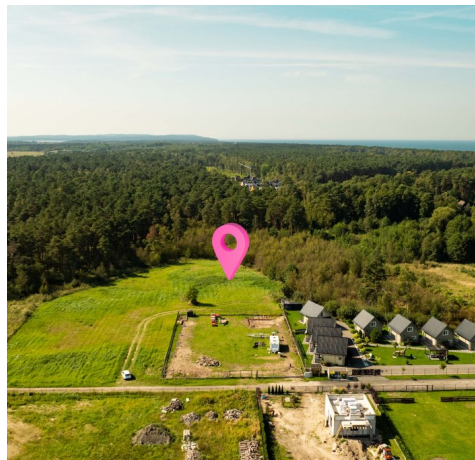

Działka na sprzedaż - Dziwnów, obrzeża

cena **1 050 000** zł

pow. działki: **2 562,00** m²,

opis nieruchomości

Przedmiotem sprzedaży jest działka budowlana położona w w nadmorskiej miejscowości Dziwnów.

Wyjątkowa nieruchomość położona w otulinie lasu z MPZP.

*****600m OD PLAŻY**

*****700m DO CENTRUM MIASTA**

***** 25km MIĘDZYDROJE**

INFORMACJE PODSTAWOWE:

Powierzchnia: **2562m²**

Kształt działki: **nieregularny**

Działka: **środkowa**

Wygląd działki: **pusta**

Ukształtowanie terenu: **teren płaski**

MEDIA:

prąd, woda, kanalizacja w drodze

Cena do negocjacji
Katarzyna Nadolska tel. 515 383 024

szczegóły oferty

Symbol	6308/MKN/DZS	Rodzaj nieruchomości	DZIAŁKA
Rodzaj transakcji	SPRZEDAŻ	Status	oferta aktualna
Rodzaj rynku	WTÓRNY	Nieruchomość dostępna od	04.09.2025
Cena	1 050 000, 00 PLN	Kraj	POLSKA
Województwo	ZACHODNIOPOMORSKIE	Powiat	kamieński
Gmina	Dziwnów	Miejscowość	Dziwnów
Kod pocztowy	72-420	Dzielnica - osiedle	obrzeża
Region	Pas Nadmorski	Położenie działki	TEREN PŁASKI
Wygląd działki	PUSTA	Możliwa zabudowa	WOLNOSTOJĄCA
Posiada warunki zabudowy	NIE	Działka uzbrojona	NIE
Położenie	POD MIASTEM	Budynki w sąsiedztwie	OBIEKTY REKREACYJNE, WOLNOSTOJĄCE DOMY JEDNORODZINNE
Powierzchnia działki	2 562, 00 m²	Kształt działki	NIEREGULARNY
Rodzaj działki	BUDOWLANA	Forma własności działki	WŁASNOŚĆ
Droga dojazdowa	CICHA ULICA	Rodzaj nawierzchni	UTWARDZONA - SZUTROWA
Linia telefoniczna	NIE	Energia elektryczna	TAK
Napięcie 400V (siła)	NIE	Podłączony gaz	NIE
Podłączony wodociąg	NIE	Podłączona kanalizacja	NIE
Rodzaj kanalizacji	MIEJSKA	Źródło wody	WODA MIEJSKA
Ciepłociąg	NIE	Czy jest KW	TAK
Wodomierz	NIE	Nr Licencji	17866
Uciążliwości i ograniczenia	BRAK UCIAŻLIWOŚCI		